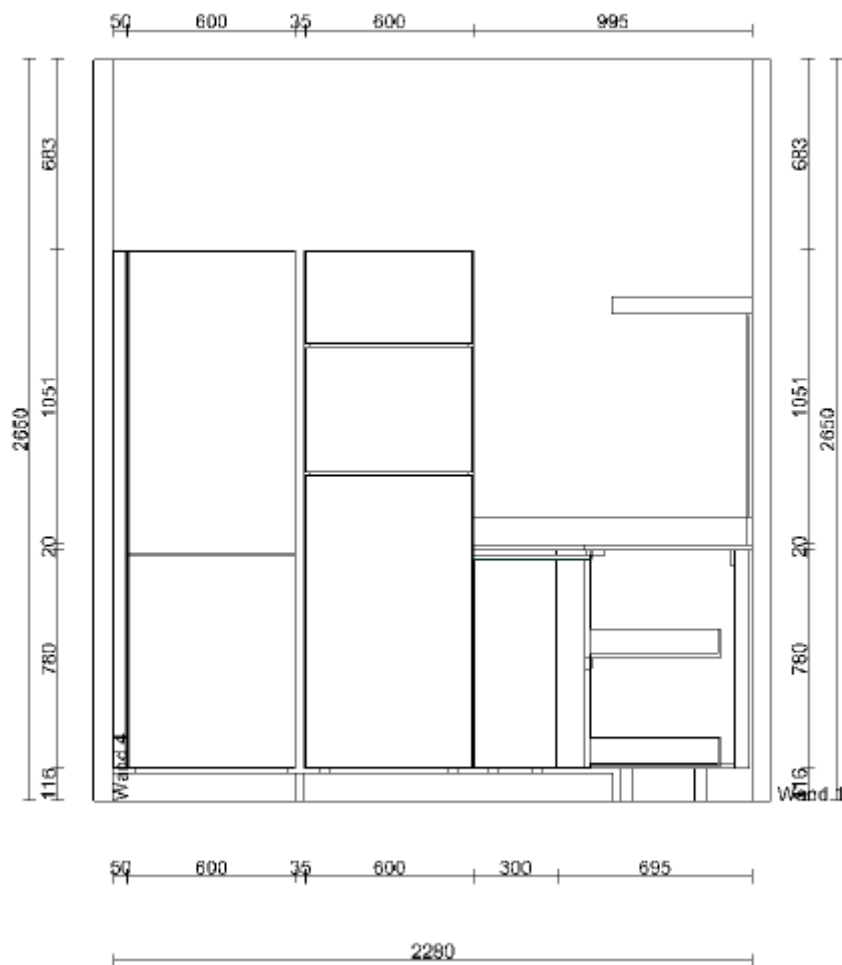

Keukenbrochure
Woningtype H en Hsp

Kasten en werkblad

Composiet werkblad

Hoogglans witte, greeploze kasten

Apparatuur

Siemens iQ700 VarioSpeed oven/magnetron

Siemens 1Q100 vaatwasser

Siemens inductiekookplaat powerInduction iQ100