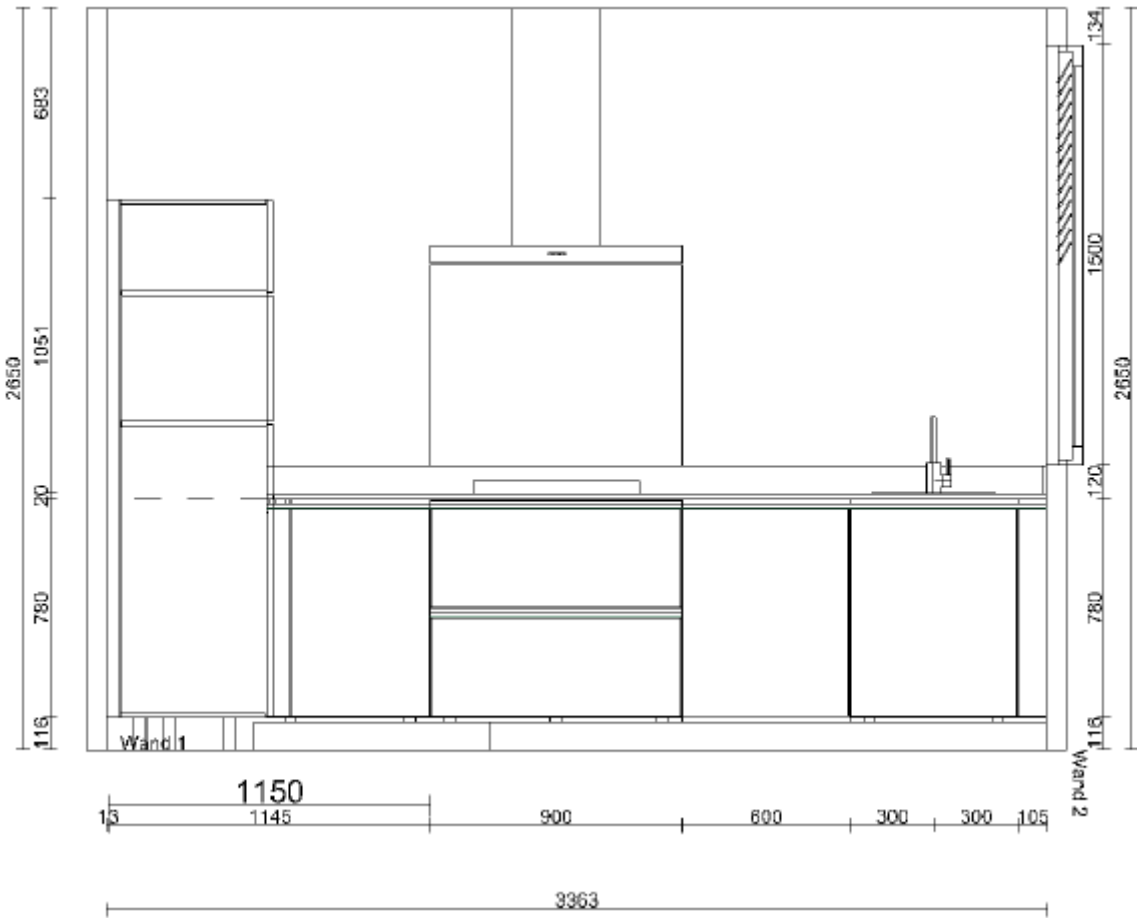

Keukenbrochure
Woningtype H en Hsp

Kasten en werkblad

Composiet werkblad

Hoogglans witte, greeploze kasten

Apparatuur

Siemens iQ700 VarioSpeed oven/magnetron

Siemens 1Q100 vaatwasser

Siemens inductiekookplaat powerInduction iQ100