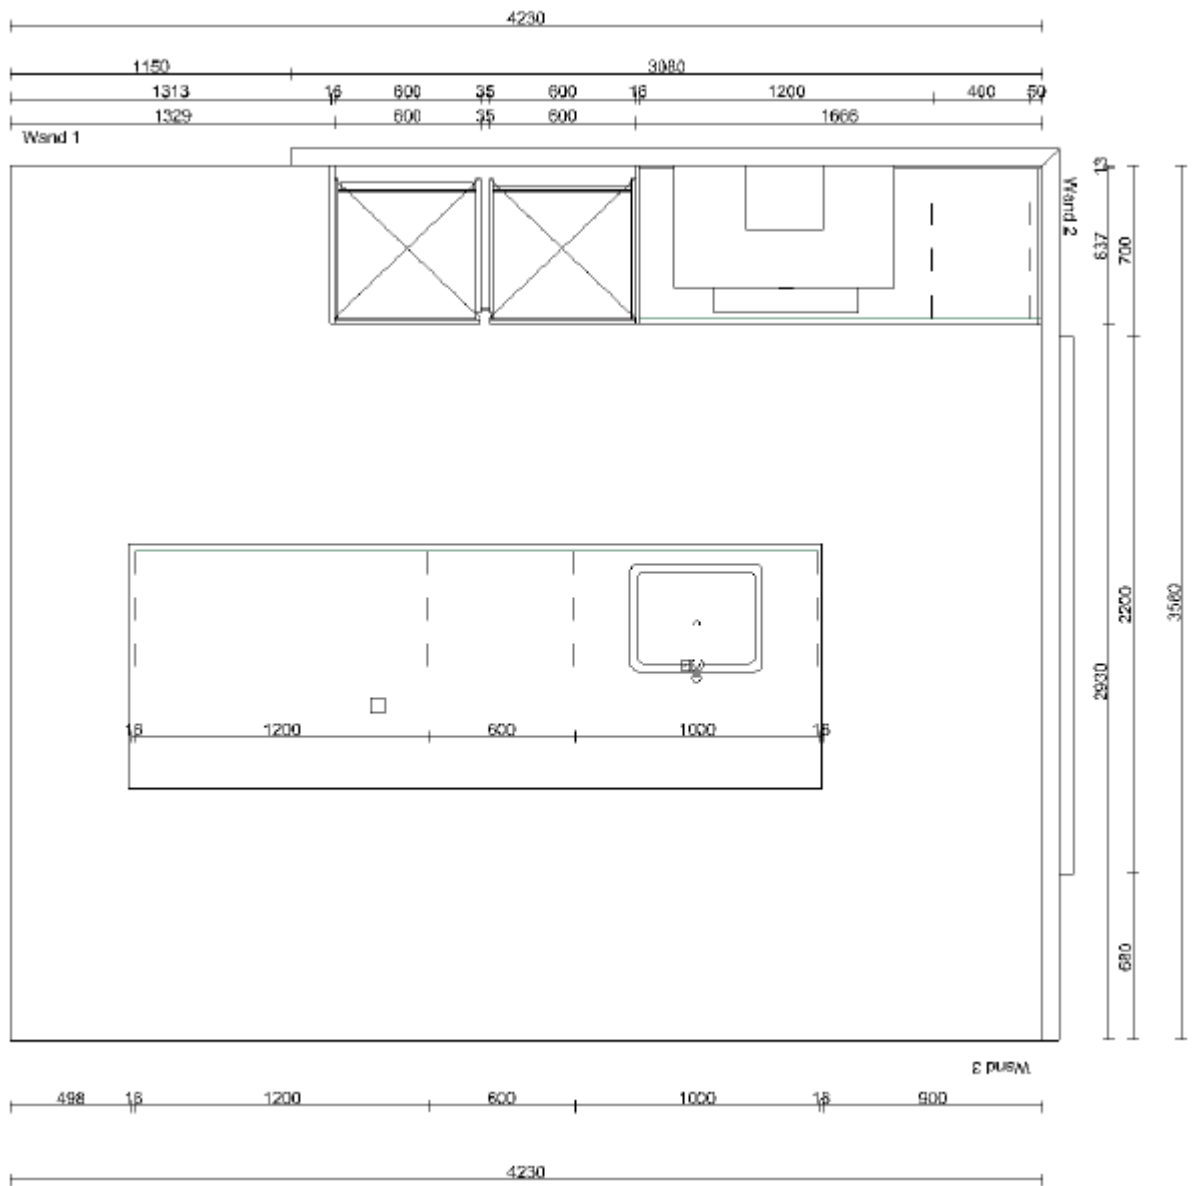

Keukenbrochure
Woningtype G en Gsp

Kasten en werkblad

Composiet werkblad

Hoogglans witte, greeploze kasten

Apparatuur

Siemens iQ700 VarioSpeed oven/magnetron

Siemens 1Q100 vaatwasser

Siemens inductiekookplaat powerInduction iQ100

Siemens wandschouw met motor

LED 2x 1,5W spots

Siemens Recirculatie startset voor wandschouwkappen

Siemens iQ100 Inbouw koel-vriescombinatie