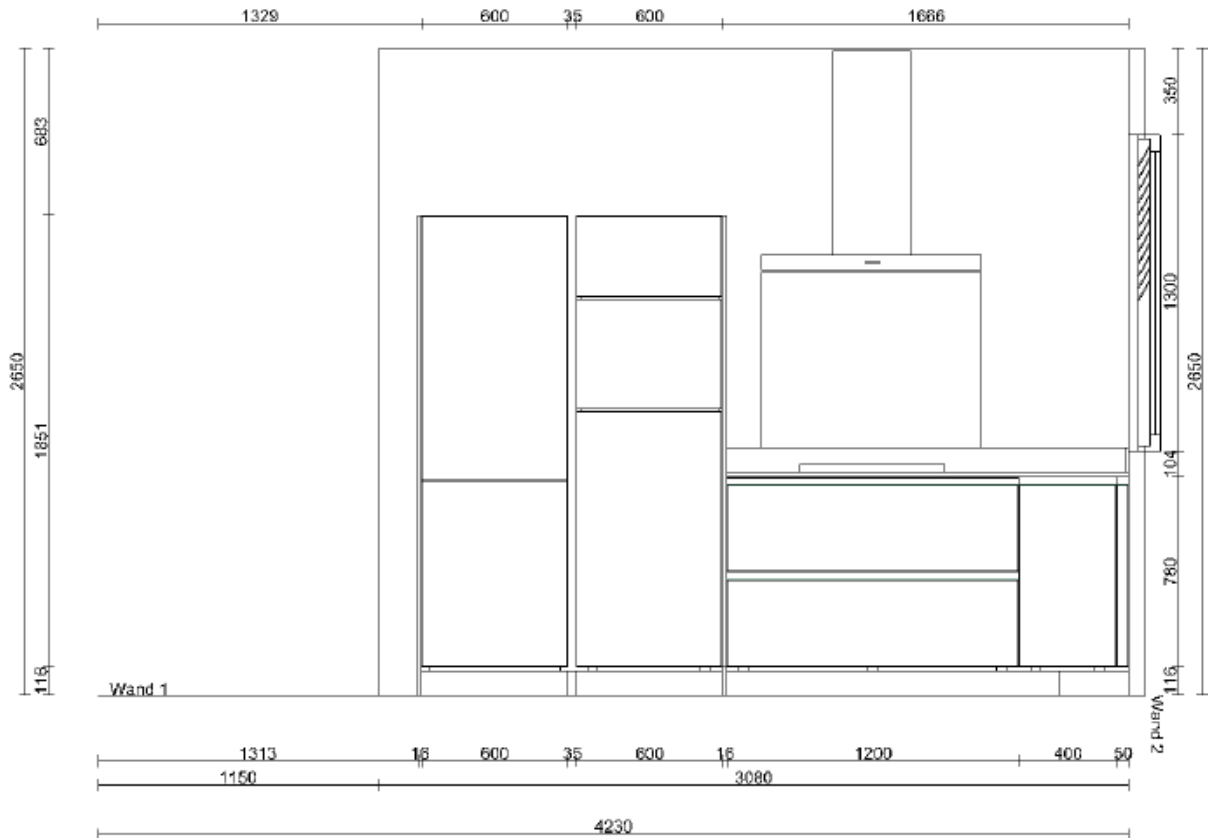

Keukenbrochure
Woningtype G en Gsp

Kasten en werkblad

Composiet werkblad

Hoogglans witte, greeploze kasten

Apparatuur

Siemens iQ700 VarioSpeed oven/magnetron

Siemens 1Q100 vaatwasser

Siemens inductiekookplaat powerInduction iQ100