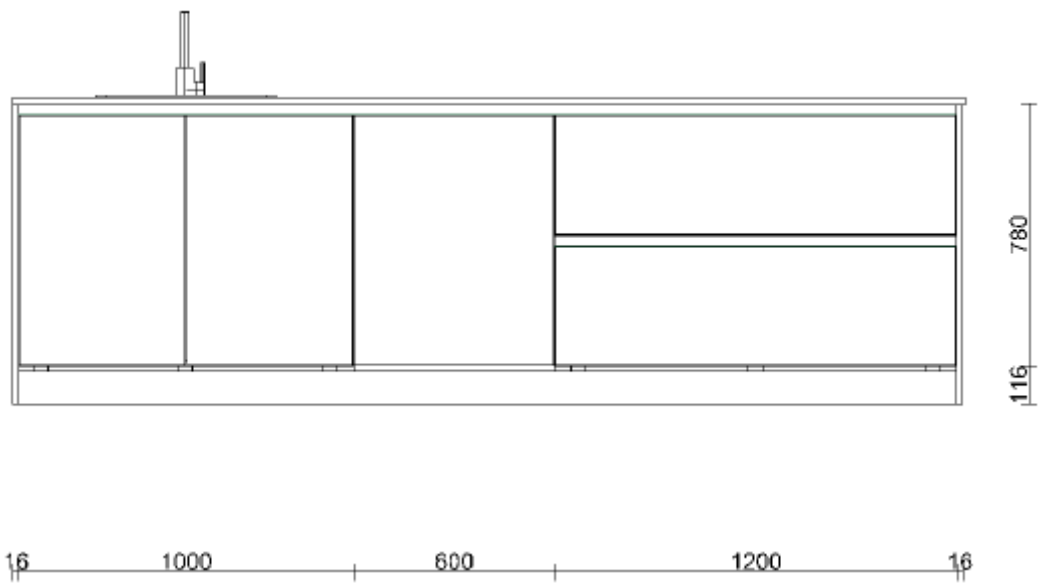

Keukenbrochure
Woningtype G en Gsp

Kasten en werkblad

Composiet werkblad

Hoogglans witte, greeploze kasten

Apparatuur

Siemens iQ700 VarioSpeed oven/magnetron

Siemens 1Q100 vaatwasser

Siemens inductiekookplaat powerInduction iQ100