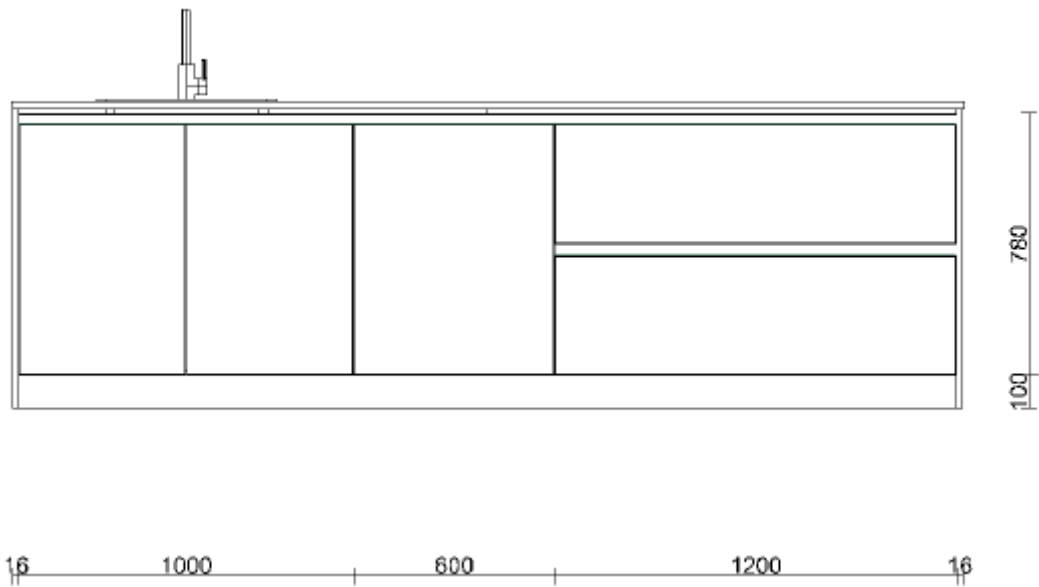

Keukenbrochure
Woningtype F3 en F3sp

Kasten en werkblad

Composiet werkblad

Hoogglans witte, greeploze kasten

Apparatuur

Siemens iQ700 VarioSpeed oven/magnetron

Siemens 1Q100 vaatwasser

Siemens inductiekookplaat powerInduction iQ100