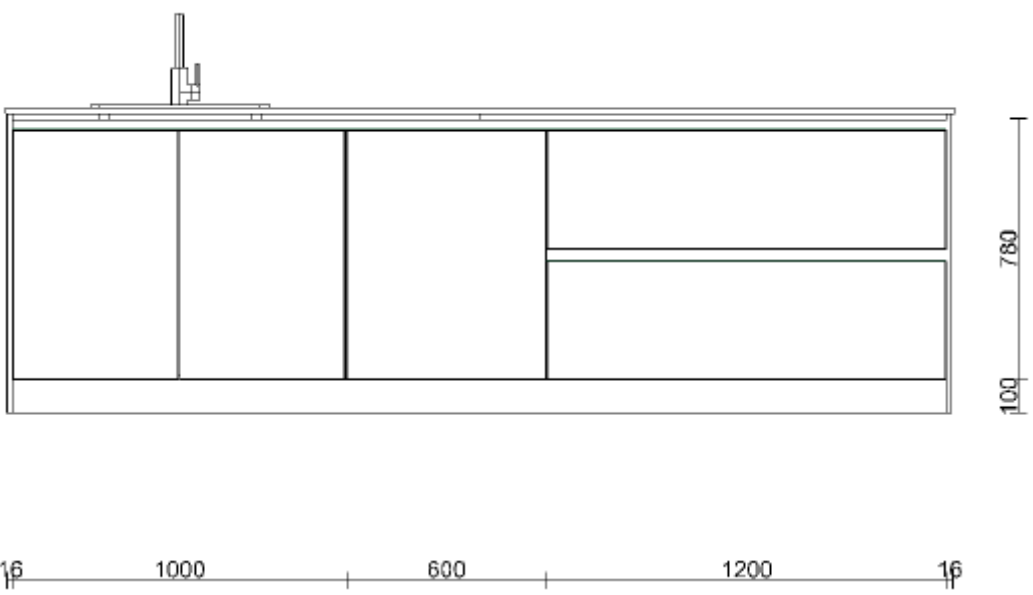

Keukenbrochure
Woningtype F1 en F1sp

Kasten en werkblad

Composiet werkblad

Hoogglans witte, greeploze kasten

Apparatuur

Siemens iQ700 VarioSpeed oven/magnetron

Siemens 1Q100 vaatwasser

Siemens inductiekookplaat powerInduction iQ100