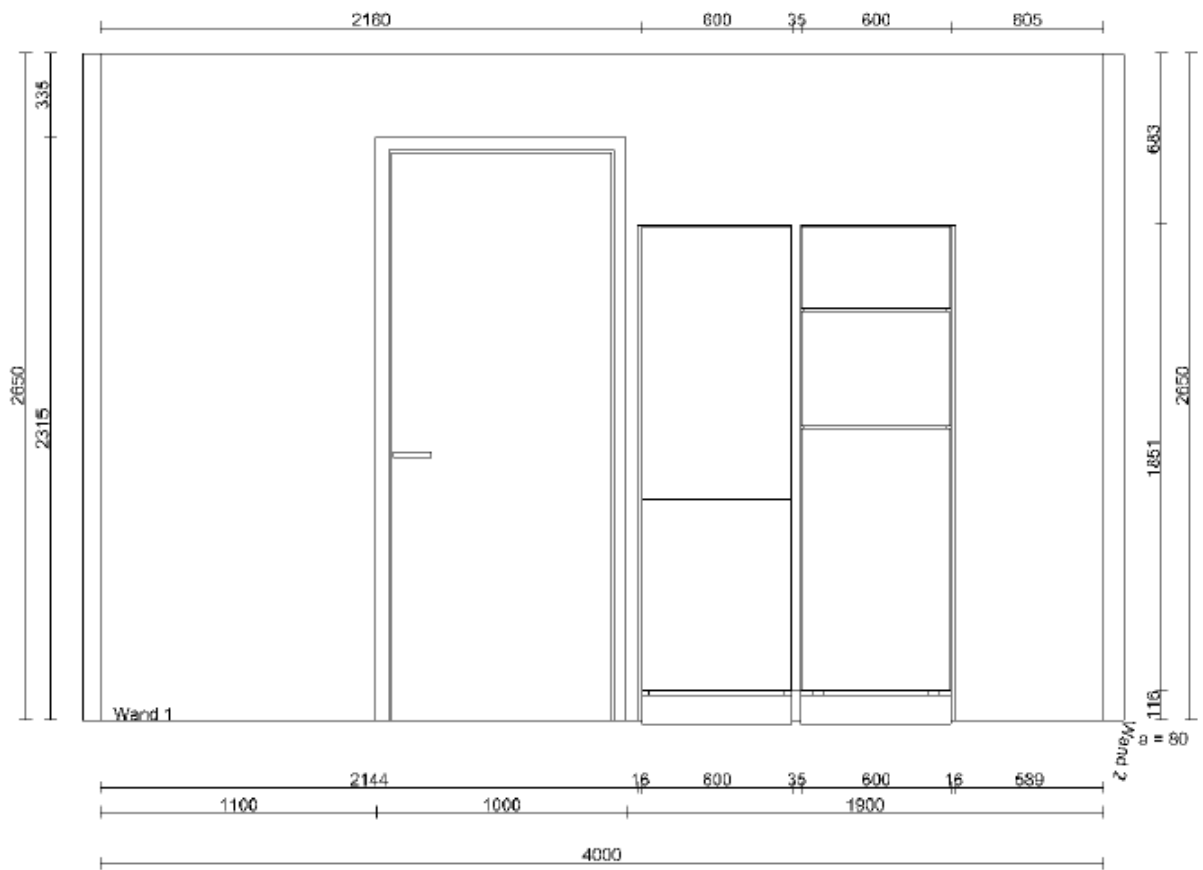

Keukenbrochure

Woningtype E6

Kasten en werkblad

Composiet werkblad

Hoogglans witte, greeploze kasten

Apparatuur

Siemens iQ700 VarioSpeed oven/magnetron

Siemens 1Q100 vaatwasser