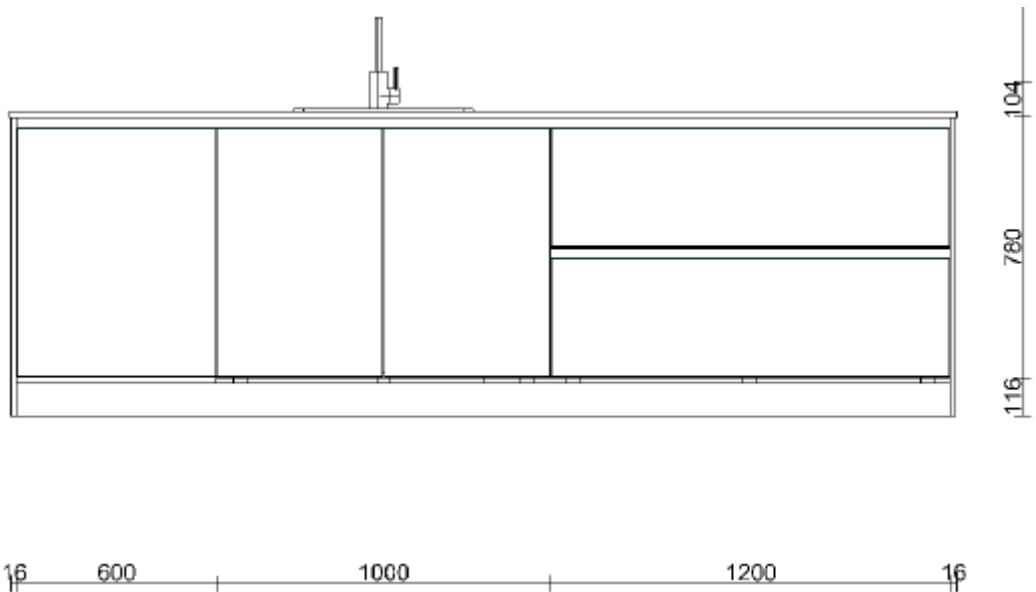

Keukenbrochure

Woningtype E3

Kasten en werkblad

Composiet werkblad

Hoogglans witte, greeploze kasten

Apparatuur

Siemens iQ700 VarioSpeed oven/magnetron

Siemens 1Q100 vaatwasser

Siemens inductiekookplaat powerInduction iQ100

Siemens wandschouw met motor

LED 2x 1,5W spots

Siemens Recirculatie startset voor wandschouwkappen

Siemens iQ100 Inbouw koel-vriescombinatie