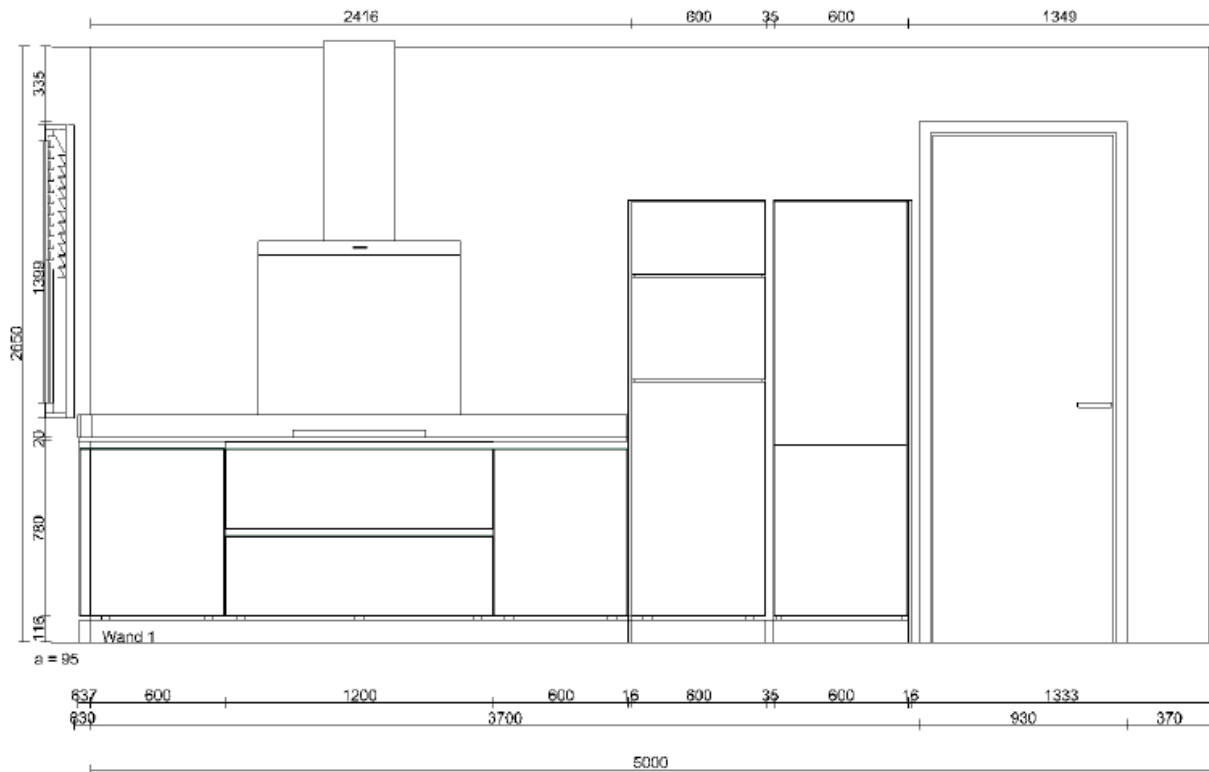

Keukenbrochure

Woningtype E3

Kasten en werkblad

Composiet werkblad

Hoogglans witte, greeploze kasten

Apparatuur

Siemens iQ700 VarioSpeed oven/magnetron

Siemens 1Q100 vaatwasser

Siemens inductiekookplaat powerInduction iQ100

Siemens wandschouw met motor

LED 2x 1,5W spots

Siemens Recirculatie startset voor wandschouwkappen

Siemens iQ100 Inbouw koel-vriescombinatie