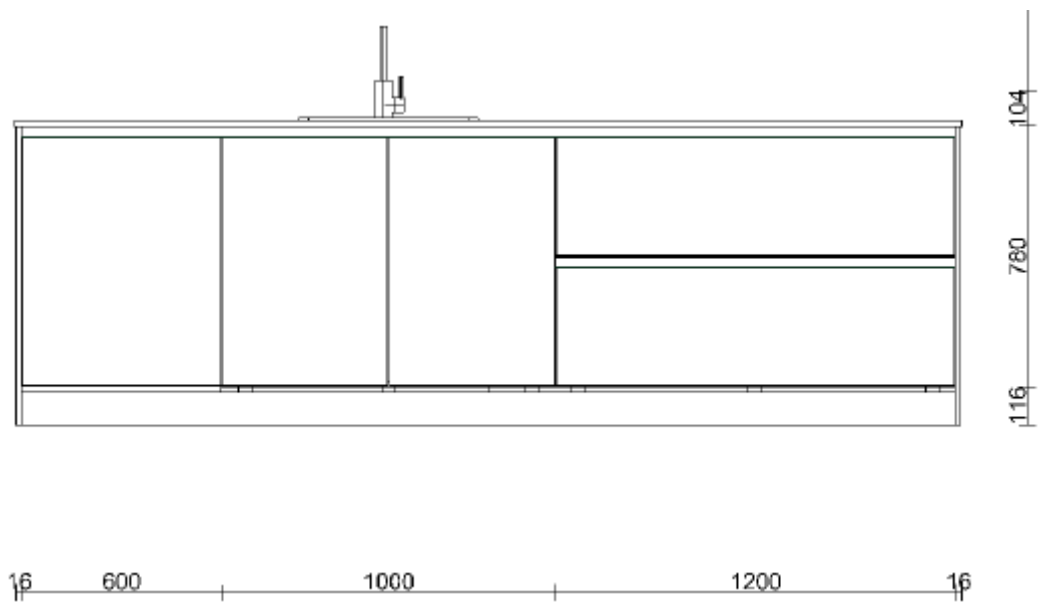

Keukenbrochure

Woningtype E2

Kasten en werkblad

Composiet werkblad

Hoogglans witte, greeploze kasten

Apparatuur

Siemens iQ700 VarioSpeed oven/magnetron

Siemens 1Q100 vaatwasser