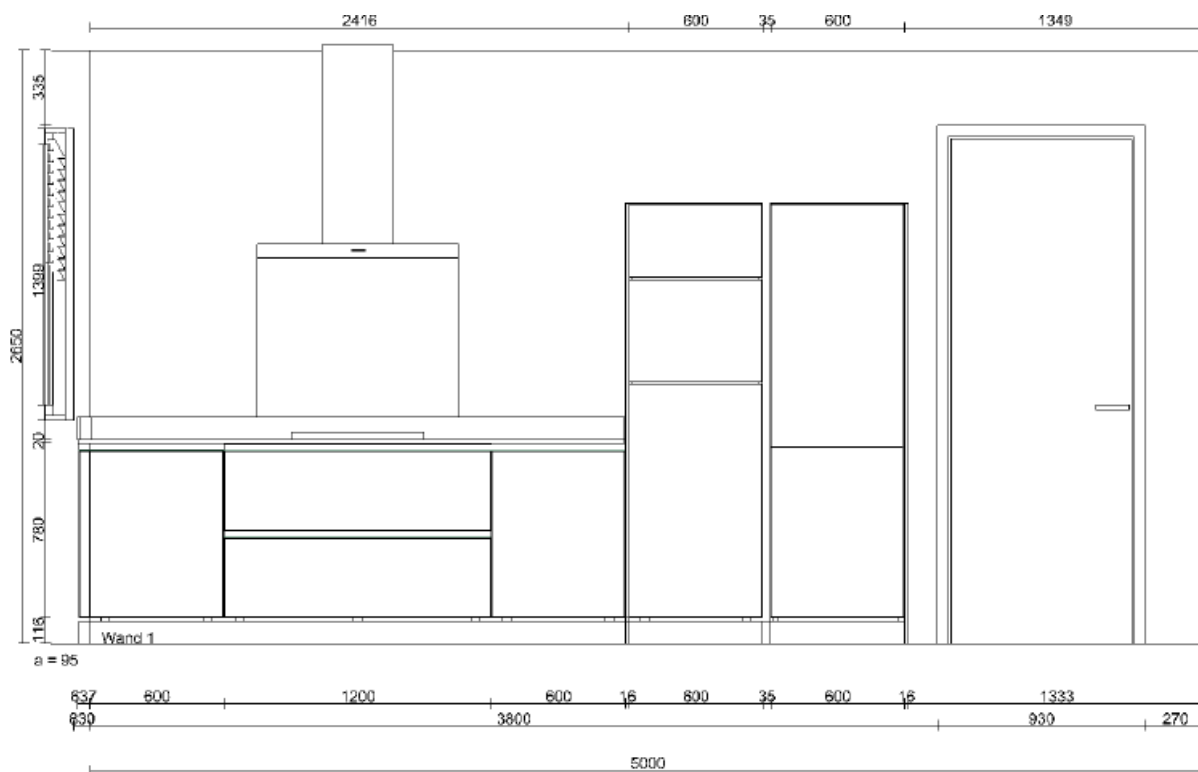

Keukenbrochure

Woningtype E2

Kasten en werkblad

Composiet werkblad

Hoogglans witte, greeploze kasten

Apparatuur

Siemens iQ700 VarioSpeed oven/magnetron

Siemens 1Q100 vaatwasser

Siemens inductiekookplaat powerInduction iQ100

Siemens wandschouw met motor

LED 2x 1,5W spots

Siemens Recirculatie startset voor wandschouwkappen

Siemens iQ100 Inbouw koel-vriescombinatie