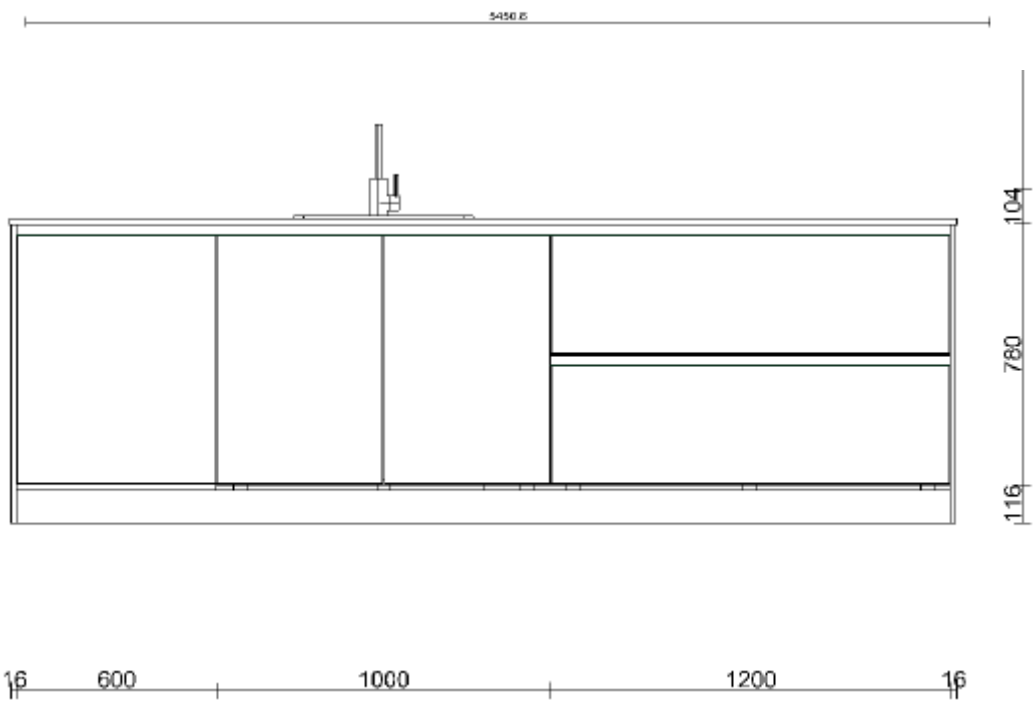

Keukenbrochure

Woningtype E1

Kasten en werkblad

Composiet werkblad

Hoogglans witte, greeploze kasten

Apparatuur

Siemens iQ700 VarioSpeed oven/magnetron

Siemens 1Q100 vaatwasser

Siemens inductiekookplaat powerInduction iQ100

Siemens wandschouw met motor

LED 2x 1,5W spots

Siemens Recirculatie startset voor wandschouwkappen

Siemens iQ100 Inbouw koel-vriescombinatie