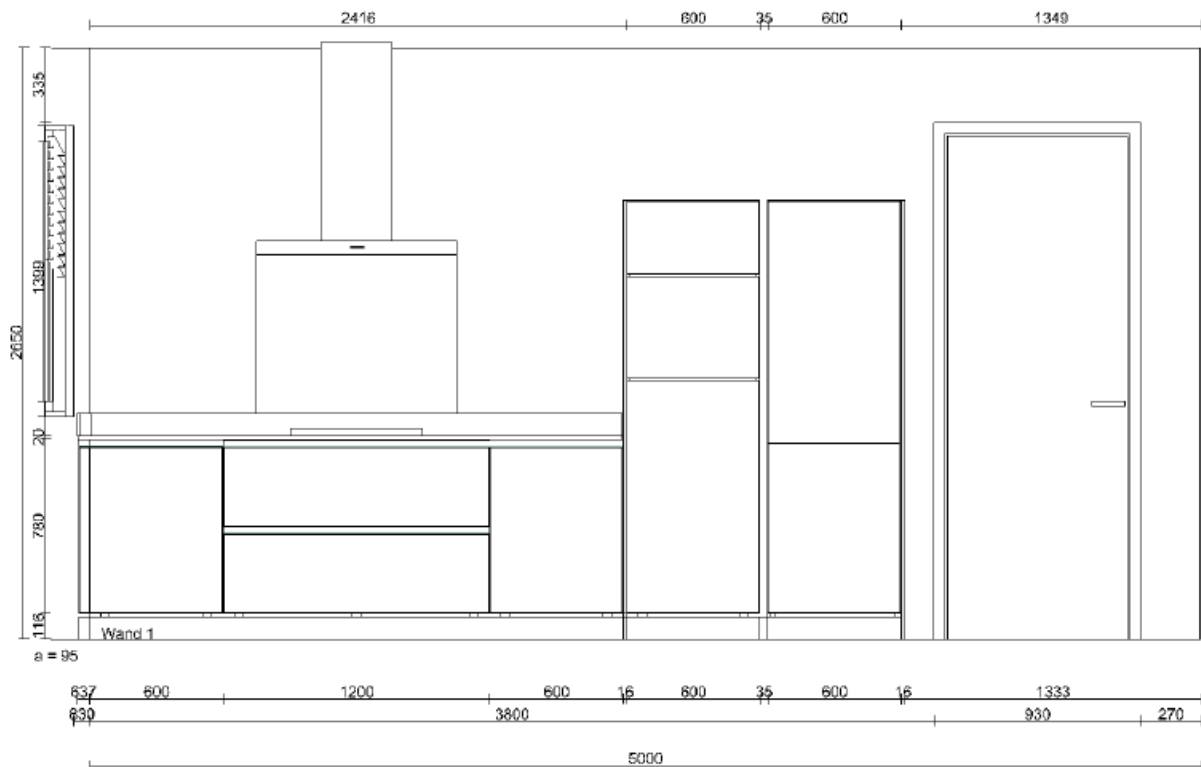

Keukenbrochure

Woningtype E1

Kasten en werkblad

Composiet werkblad

Hoogglans witte, greeploze kasten

Apparatuur

Siemens iQ700 VarioSpeed oven/magnetron

Siemens 1Q100 vaatwasser

Siemens inductiekookplaat powerInduction iQ100

Siemens wandschouw met motor

LED 2x 1,5W spots

Siemens Recirculatie startset voor wandschouwkappen

Siemens iQ100 Inbouw koel-vriescombinatie