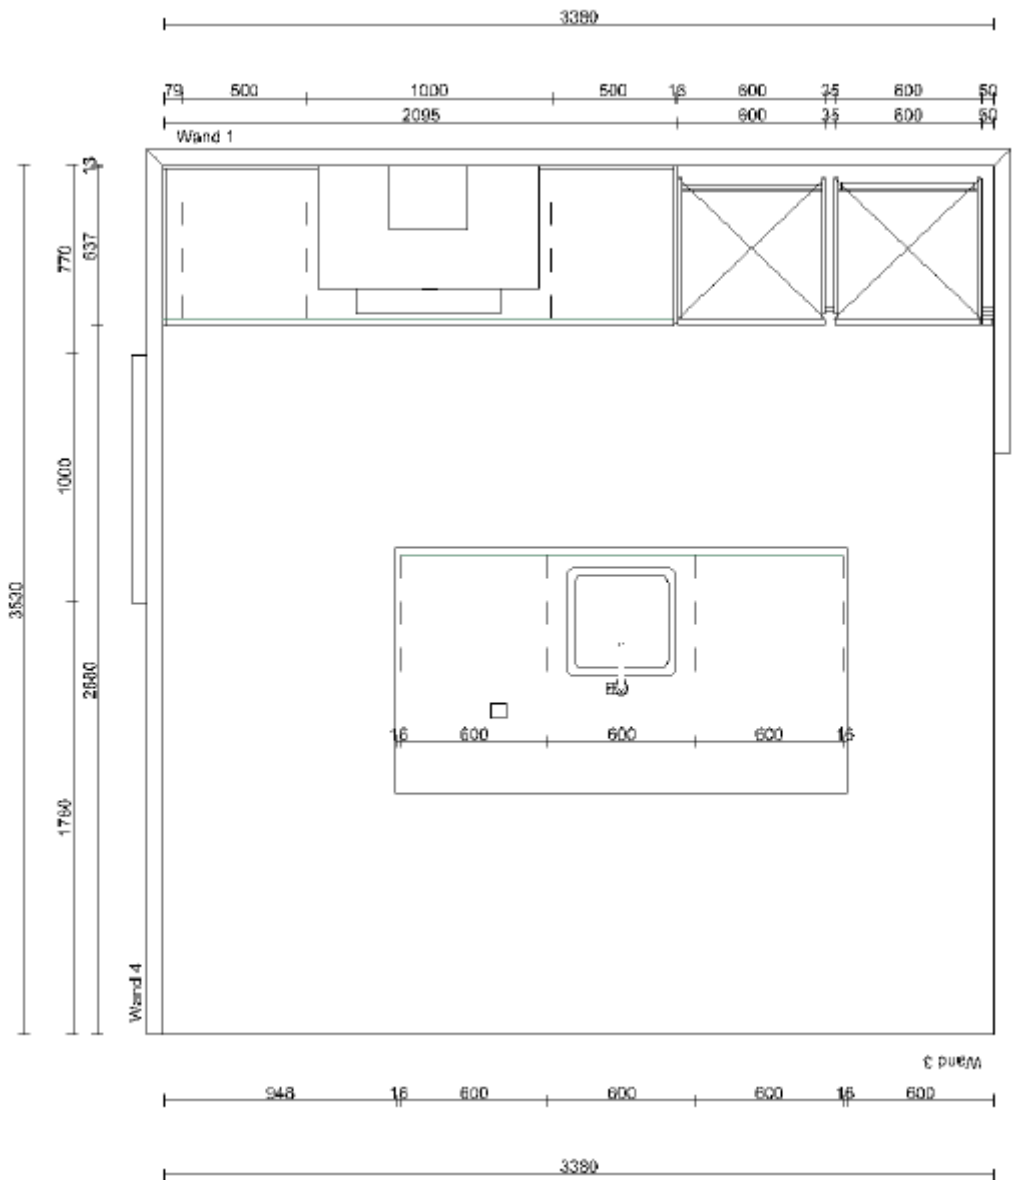

Keukenbrochure

Woningtype C6

Kasten en werkblad

Composiet werkblad

Hoogglans witte, greeploze kasten

Apparatuur

Siemens iQ700 VarioSpeed oven/magnetron

Siemens 1Q100 vaatwasser

Siemens inductiekookplaat powerInduction iQ100

Siemens wandschouw met motor

LED 2x 1,5W spots

Siemens Recirculatie startset voor wandschouwkappen

Siemens iQ100 Inbouw koel-vriescombinatie