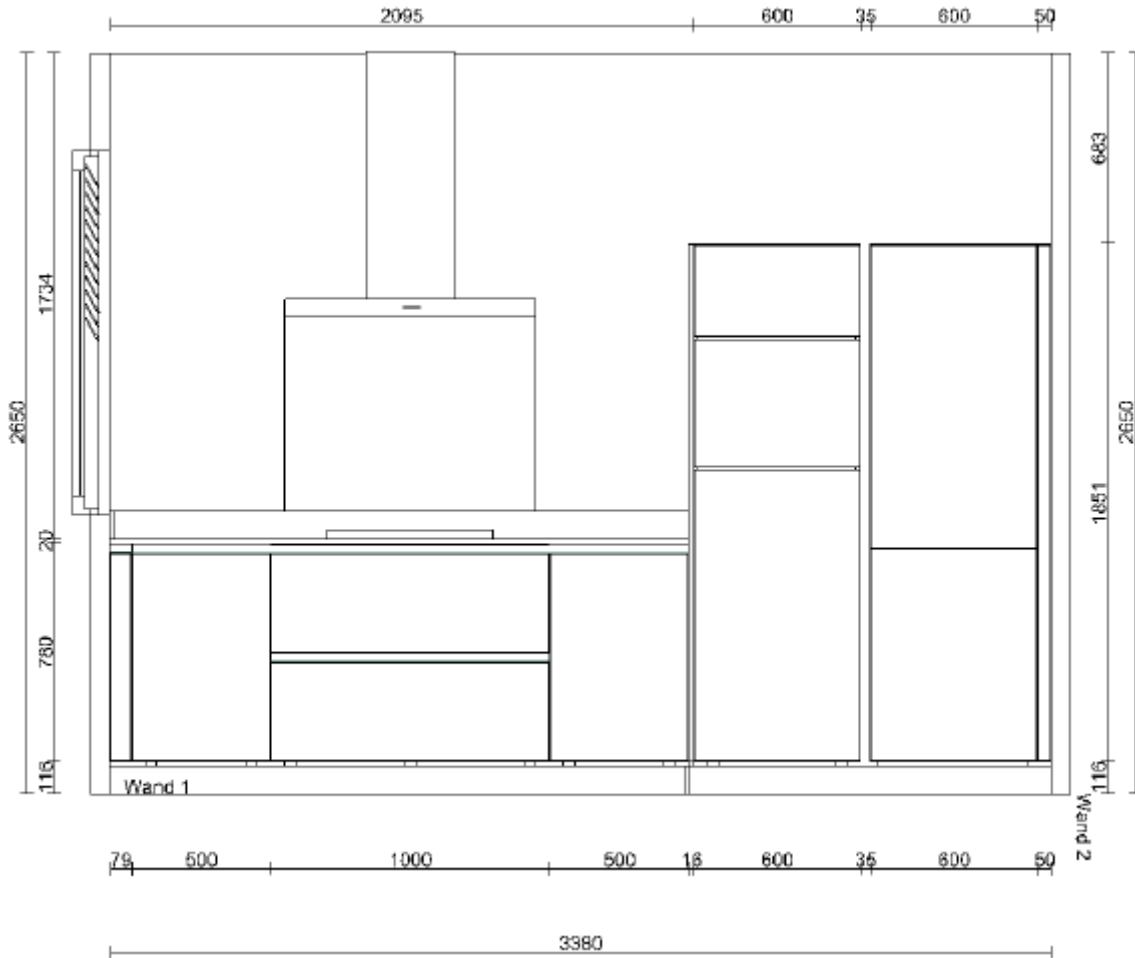

Keukenbrochure

Woningtype C6

Kasten en werkblad

Composiet werkblad

Hoogglans witte, greeploze kasten

Apparatuur

Siemens iQ700 VarioSpeed oven/magnetron

Siemens 1Q100 vaatwasser