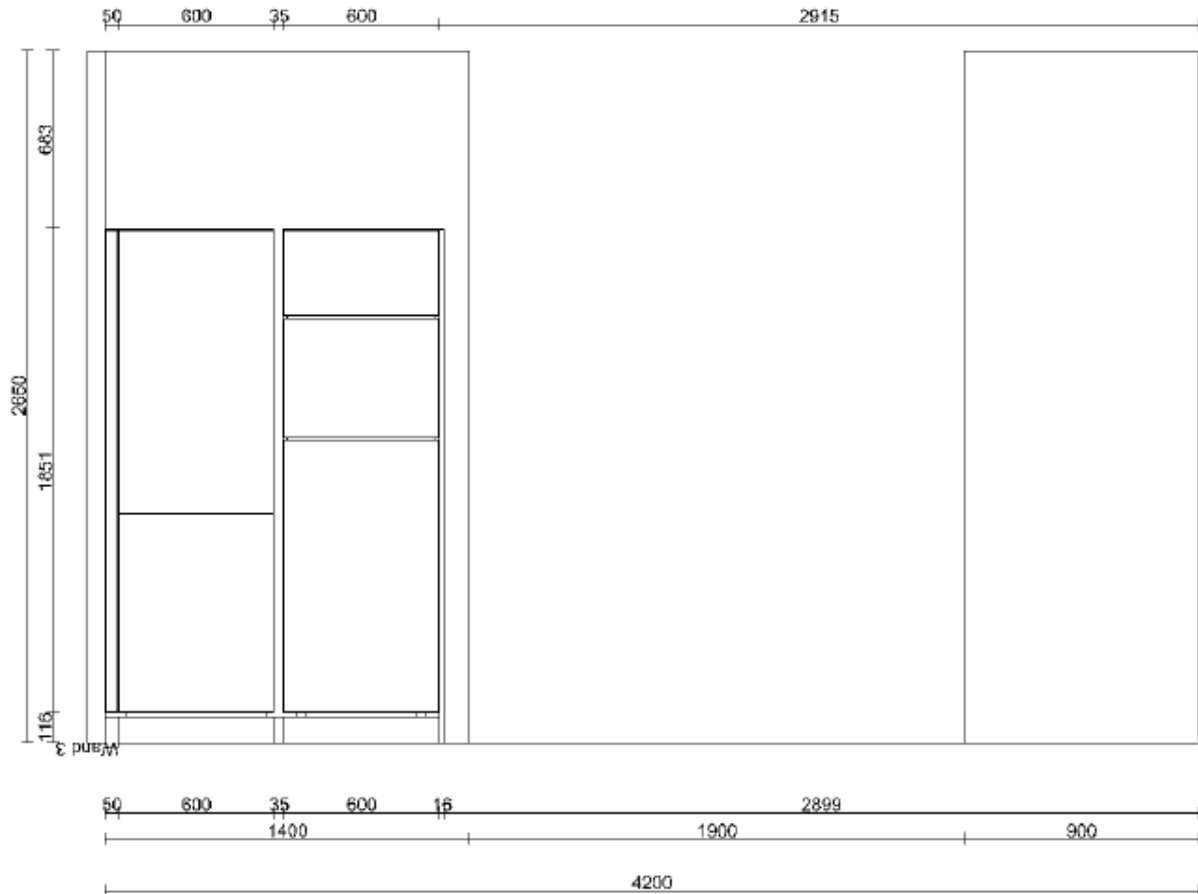

Keukenbrochure

Woningtype C5

Kasten en werkblad

Composiet werkblad

Hoogglans witte, greeploze kasten

Apparatuur

Siemens iQ700 VarioSpeed oven/magnetron

Siemens 1Q100 vaatwasser