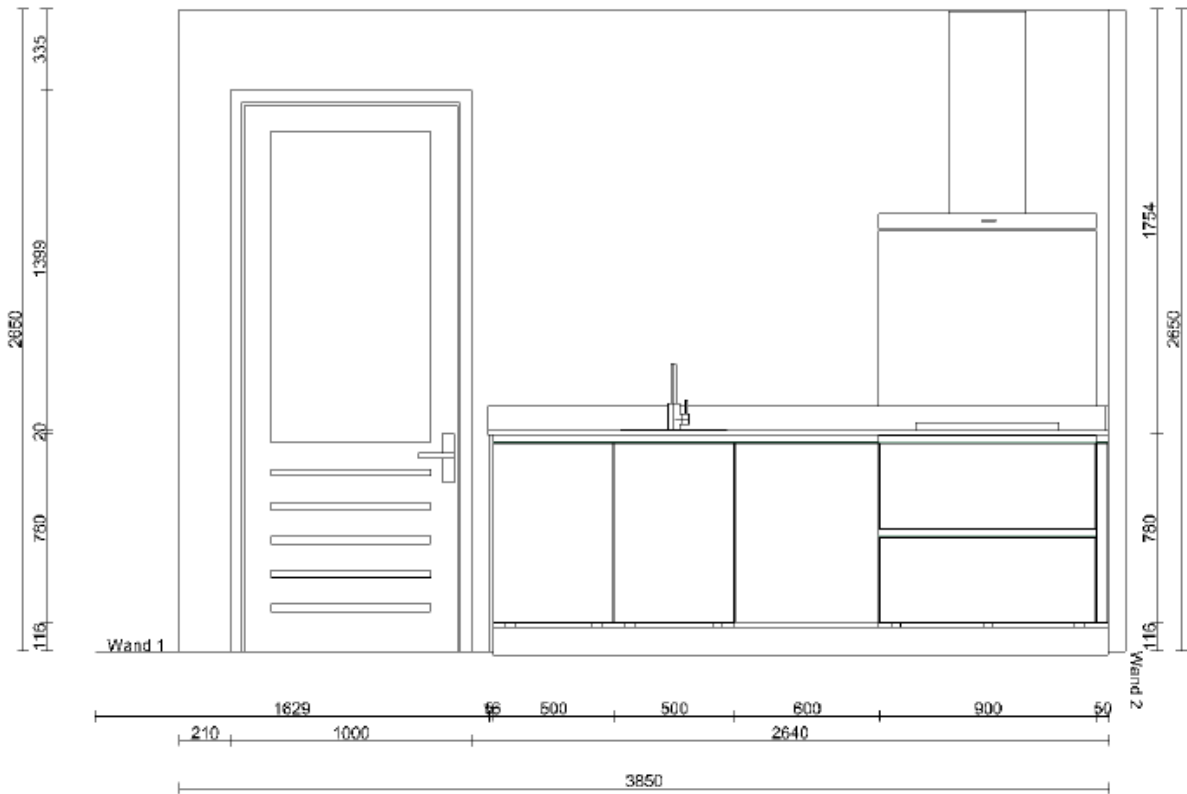

Keukenbrochure

Woningtype C5

Kasten en werkblad

Composiet werkblad

Hoogglans witte, greeploze kasten

Apparatuur

Siemens iQ700 VarioSpeed oven/magnetron

Siemens 1Q100 vaatwasser

Siemens inductiekookplaat powerInduction iQ100

Siemens wandschouw met motor

LED 2x 1,5W spots

Siemens Recirculatie startset voor wandschouwkappen

Siemens iQ100 Inbouw koel-vriescombinatie