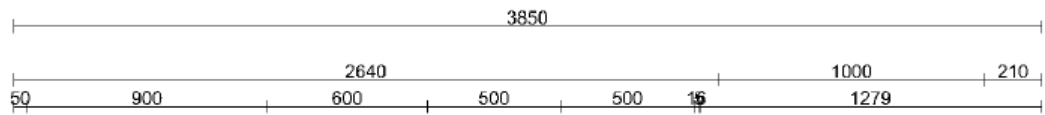

Keukenbrochure

Woningtype C4

Kasten en werkblad

Composiet werkblad

Hoogglans witte, greeploze kasten

Apparatuur

Siemens iQ700 VarioSpeed oven/magnetron

Siemens 1Q100 vaatwasser