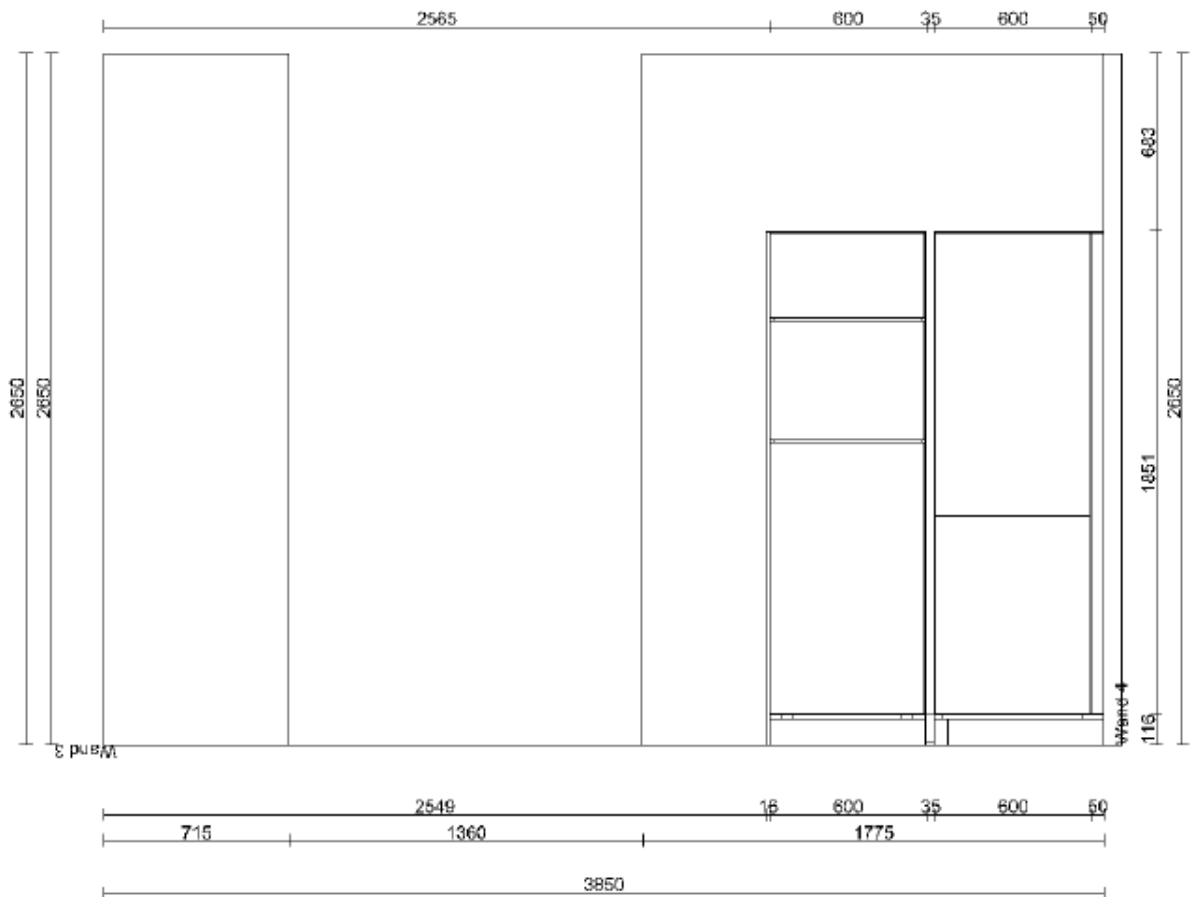

Keukenbrochure

Woningtype C4

Kasten en werkblad

Composiet werkblad

Hoogglans witte, greeploze kasten

Apparatuur

Siemens iQ700 VarioSpeed oven/magnetron

Siemens 1Q100 vaatwasser