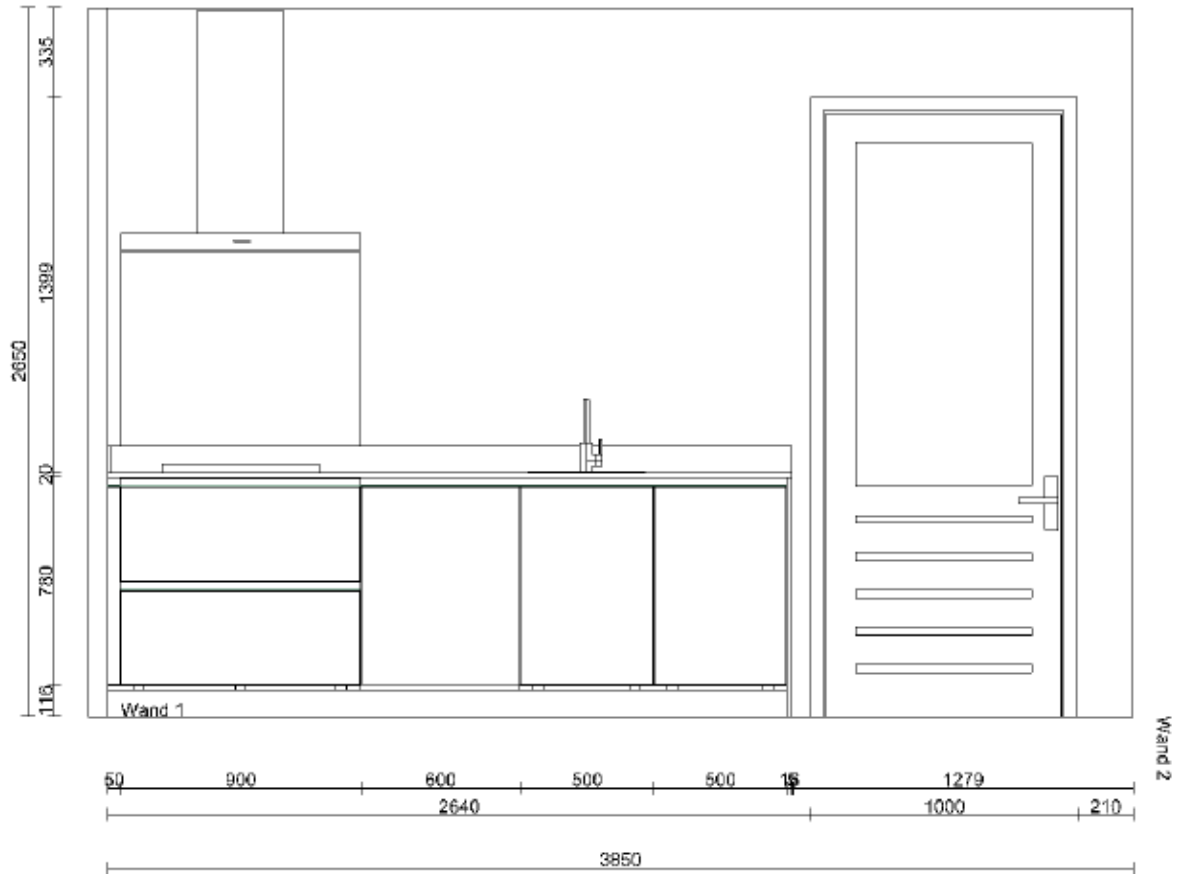

Keukenbrochure

Woningtype C4

Kasten en werkblad

Composiet werkblad

Hoogglans witte, greeploze kasten

Apparatuur

Siemens iQ700 VarioSpeed oven/magnetron

Siemens 1Q100 vaatwasser

Siemens inductiekookplaat powerInduction iQ100

Siemens wandschouw met motor

LED 2x 1,5W spots

Siemens Recirculatie startset voor wandschouwkappen

Siemens iQ100 Inbouw koel-vriescombinatie