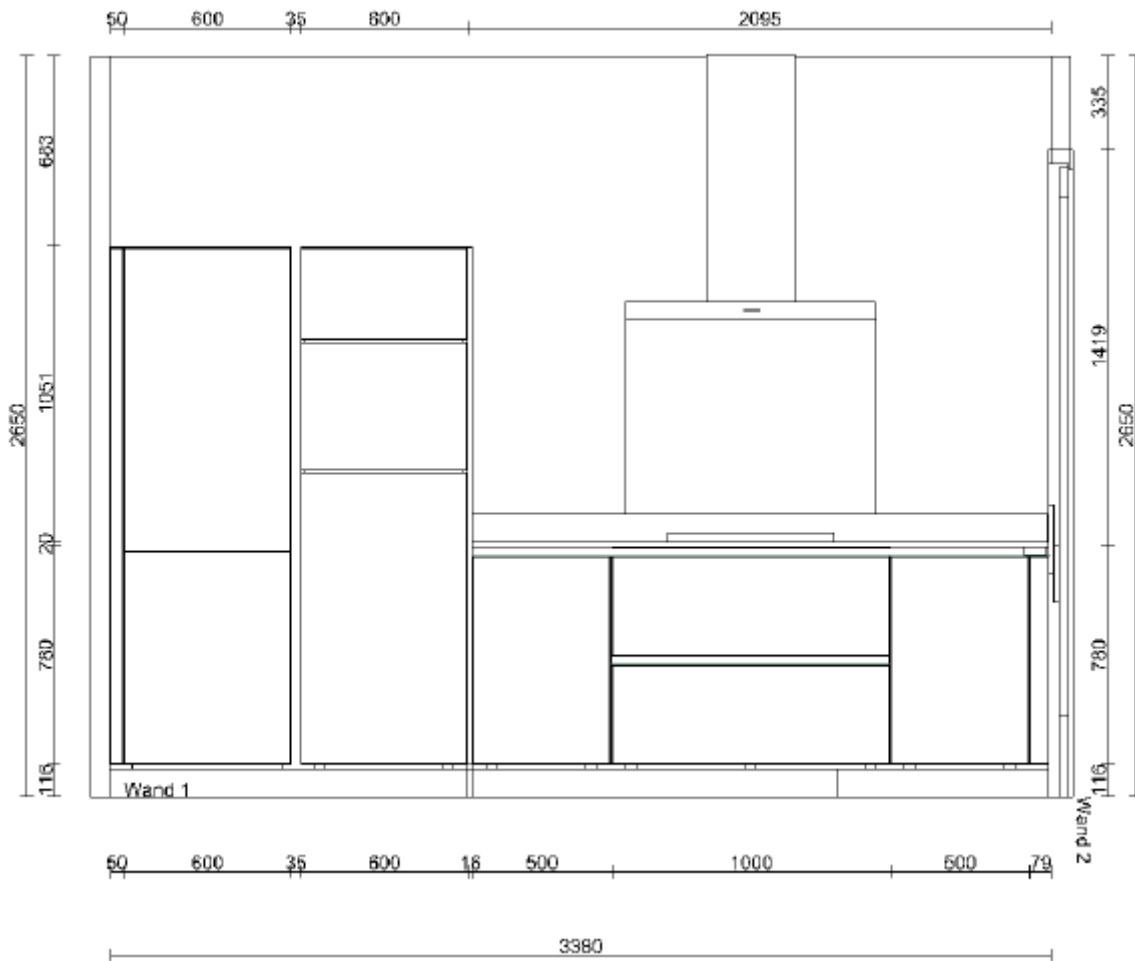

Keukenbrochure

Woningtype C3

Kasten en werkblad

Composiet werkblad

Hoogglans witte, greeploze kasten

Apparatuur

Siemens iQ700 VarioSpeed oven/magnetron

Siemens 1Q100 vaatwasser