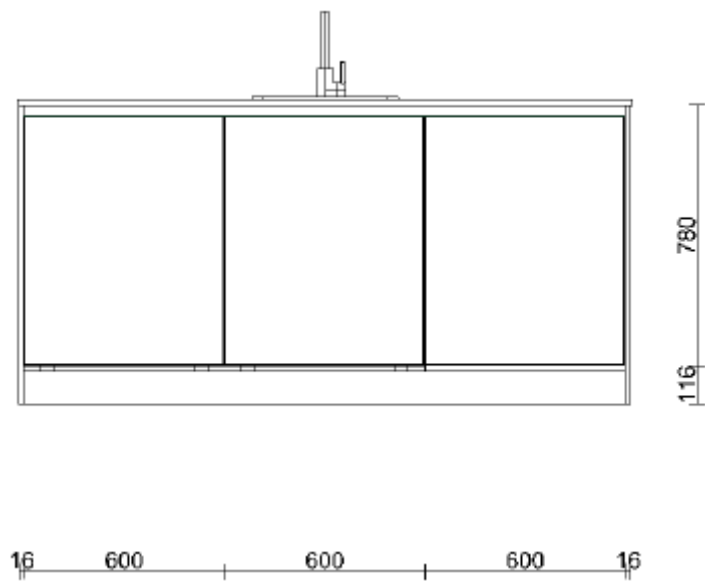

Keukenbrochure

Woningtype C3

Kasten en werkblad

Composiet werkblad

Hoogglans witte, greeploze kasten

Apparatuur

Siemens iQ700 VarioSpeed oven/magnetron

Siemens 1Q100 vaatwasser