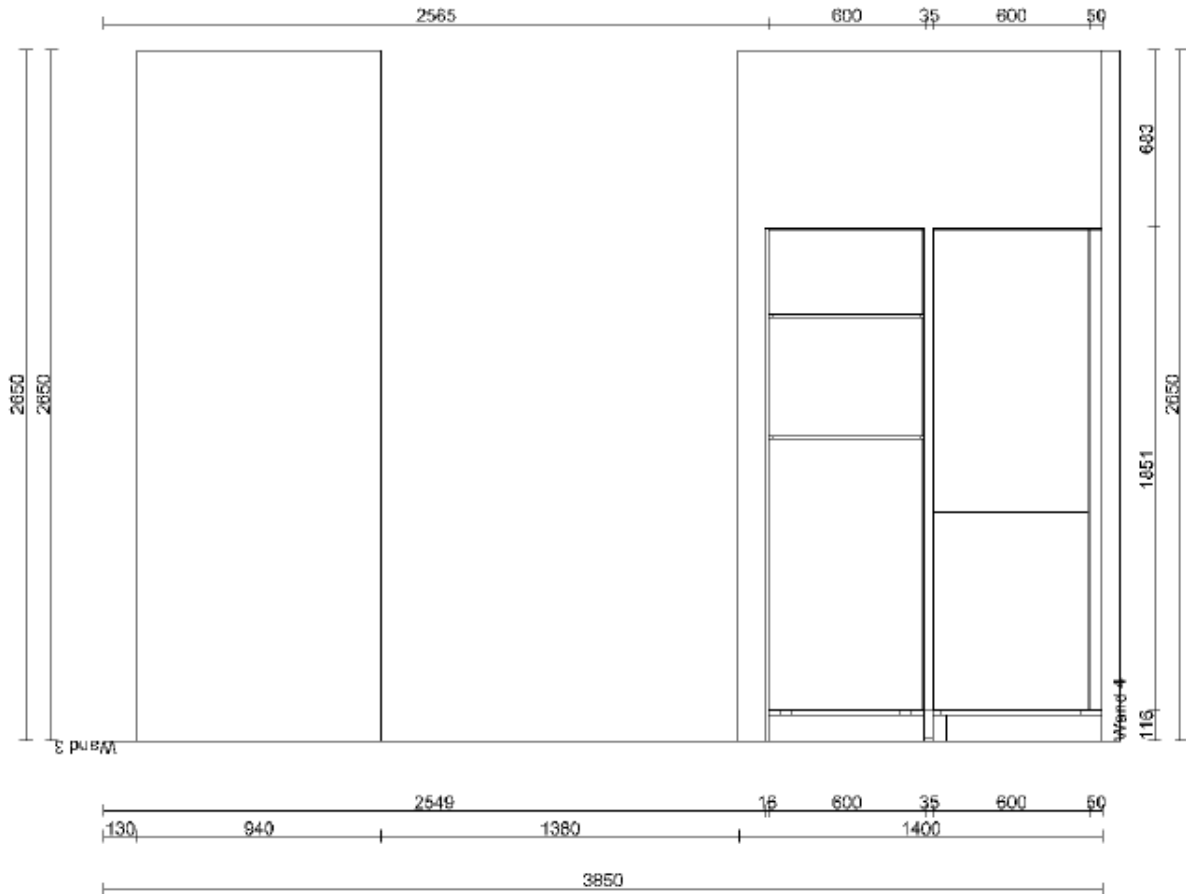

Keukenbrochure

Woningtype C2a

Kasten en werkblad

Composiet werkblad

Hoogglans witte, greeploze kasten

Apparatuur

Siemens iQ700 VarioSpeed oven/magnetron

Siemens 1Q100 vaatwasser