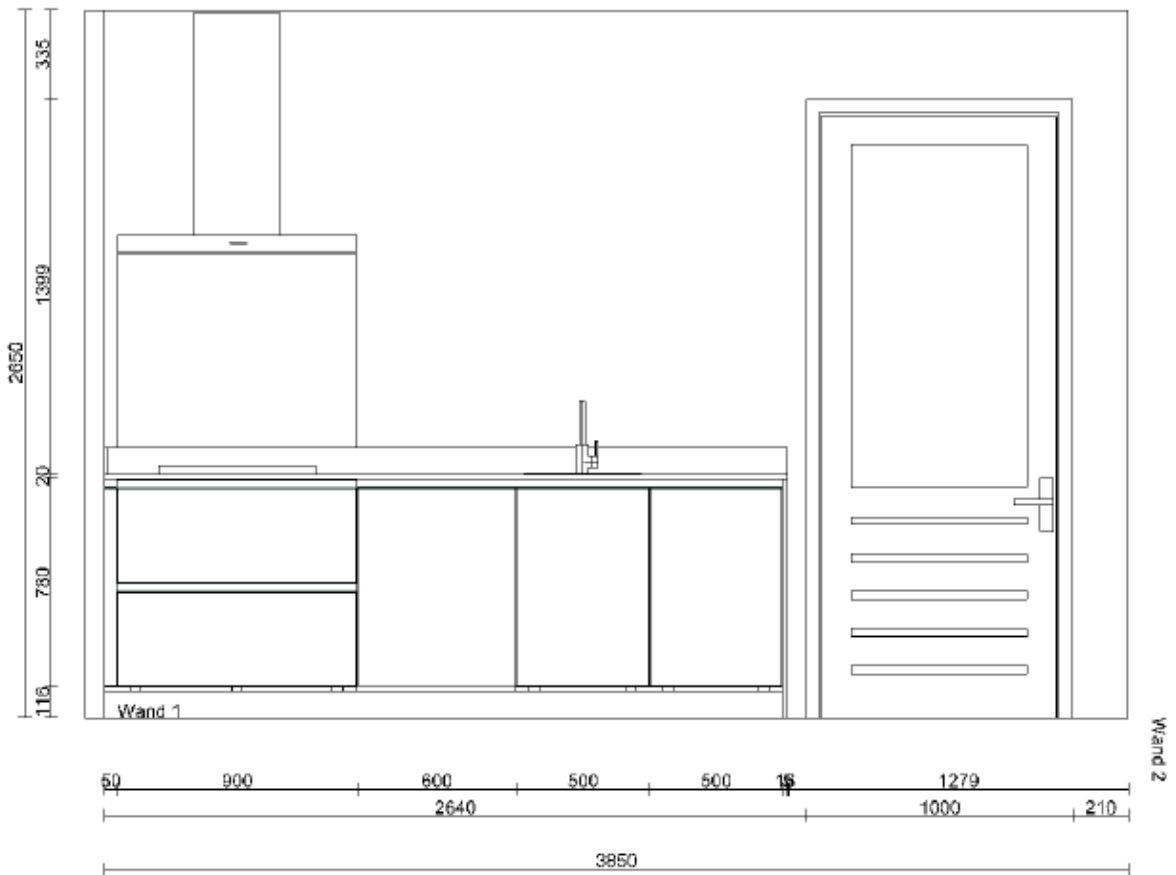

Keukenbrochure

Woningtype C2a

Kasten en werkblad

Composiet werkblad

Hoogglans witte, greeploze kasten

Apparatuur

Siemens iQ700 VarioSpeed oven/magnetron

Siemens 1Q100 vaatwasser

Siemens inductiekookplaat powerInduction iQ100

Siemens wandschouw met motor

LED 2x 1,5W spots

Siemens Recirculatie startset voor wandschouwkappen

Siemens iQ100 Inbouw koel-vriescombinatie