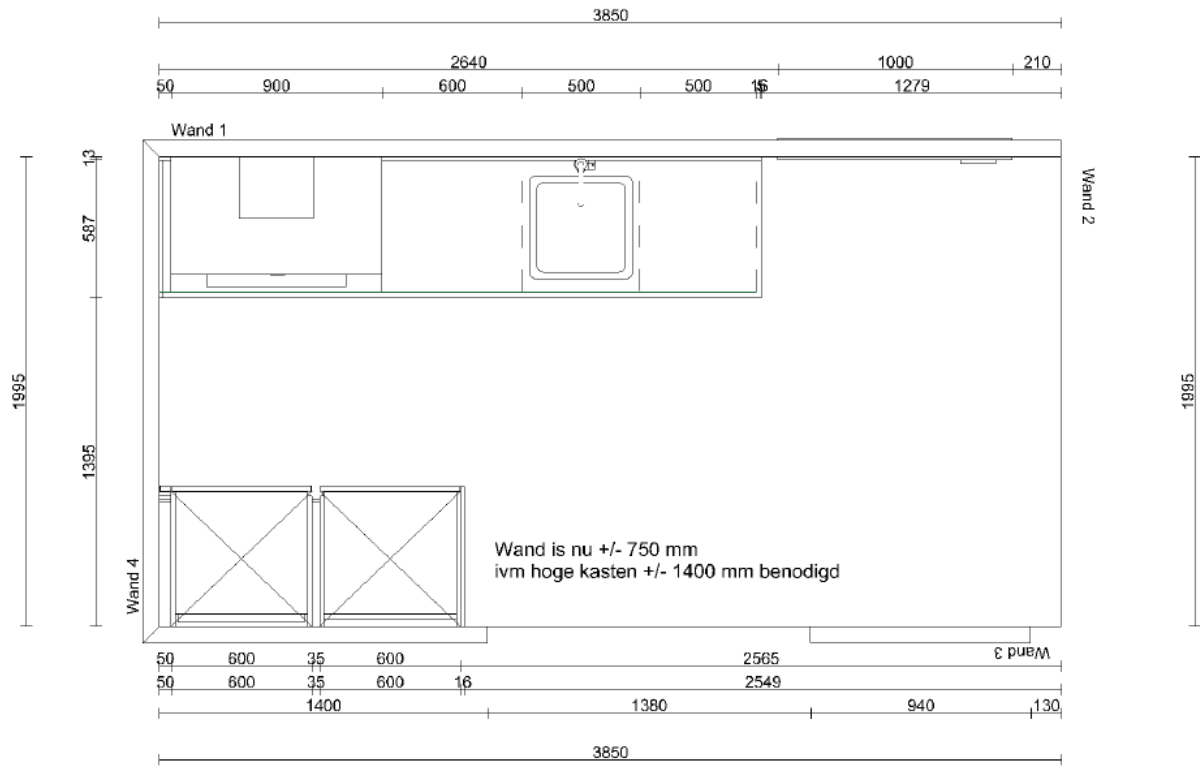

Keukenbrochure

Woningtype C2a

Kasten en werkblad

Composiet werkblad

Hoogglans witte, greeploze kasten

Apparatuur

Siemens iQ700 VarioSpeed oven/magnetron

Siemens 1Q100 vaatwasser