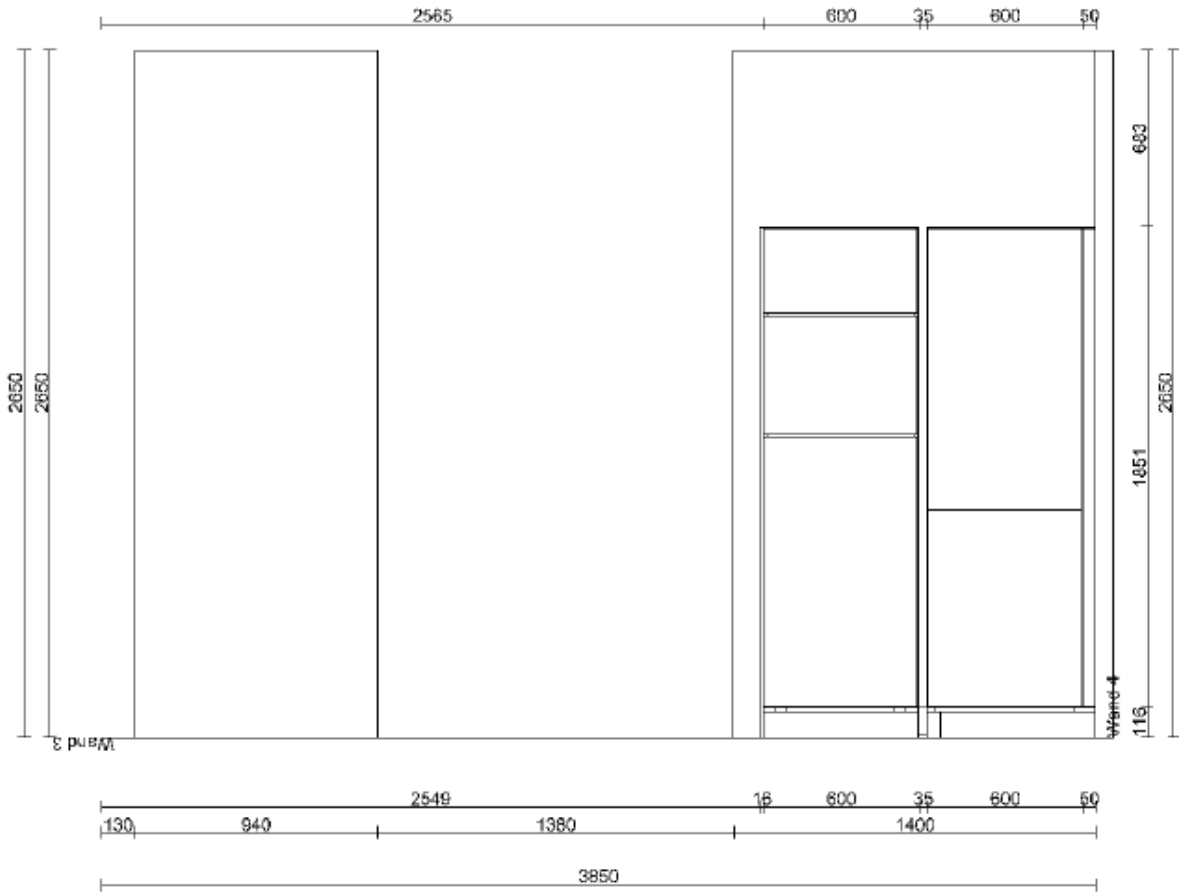

Keukenbrochure

Woningtype C2

Kasten en werkblad

Composiet werkblad

Hoogglans witte, greeploze kasten

Apparatuur

Siemens iQ700 VarioSpeed oven/magnetron

Siemens 1Q100 vaatwasser

Siemens inductiekookplaat powerInduction iQ100

Siemens wandschouw met motor

LED 2x 1,5W spots

Siemens Recirculatie startset voor wandschouwkappen

Siemens iQ100 Inbouw koel-vriescombinatie