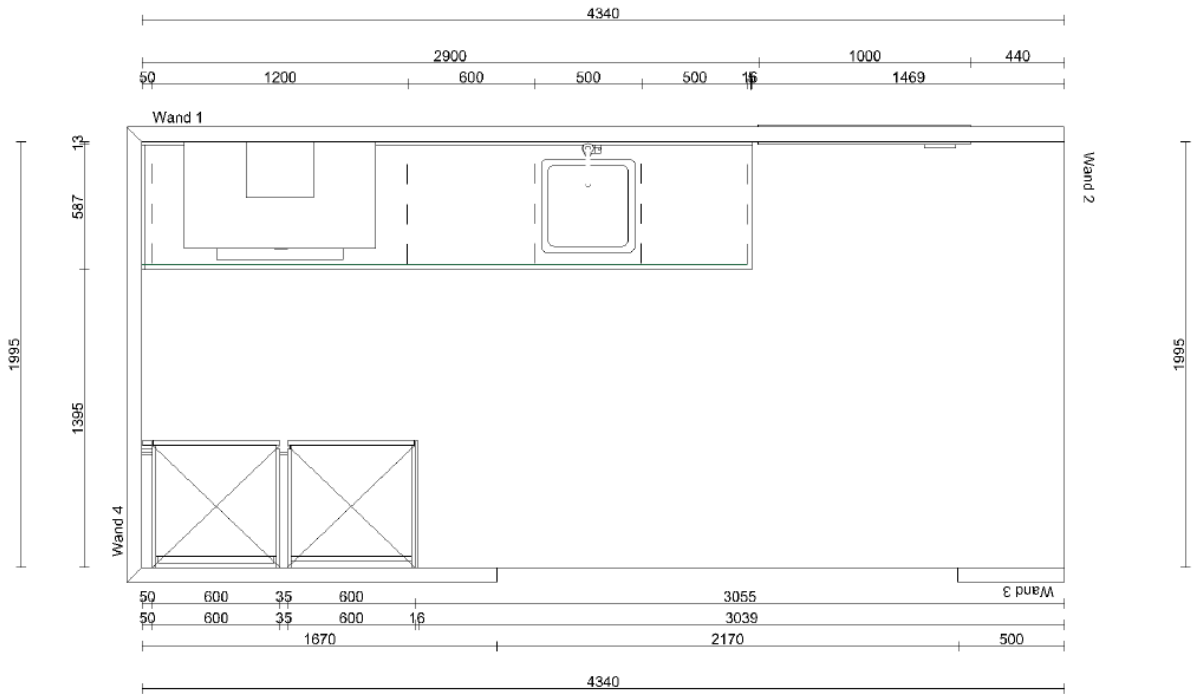

**Keukenbrochure**

**Woningtype C1sp**

### **Kasten en werkblad**

Composiet werkblad

Hoogglans witte, greeploze kasten