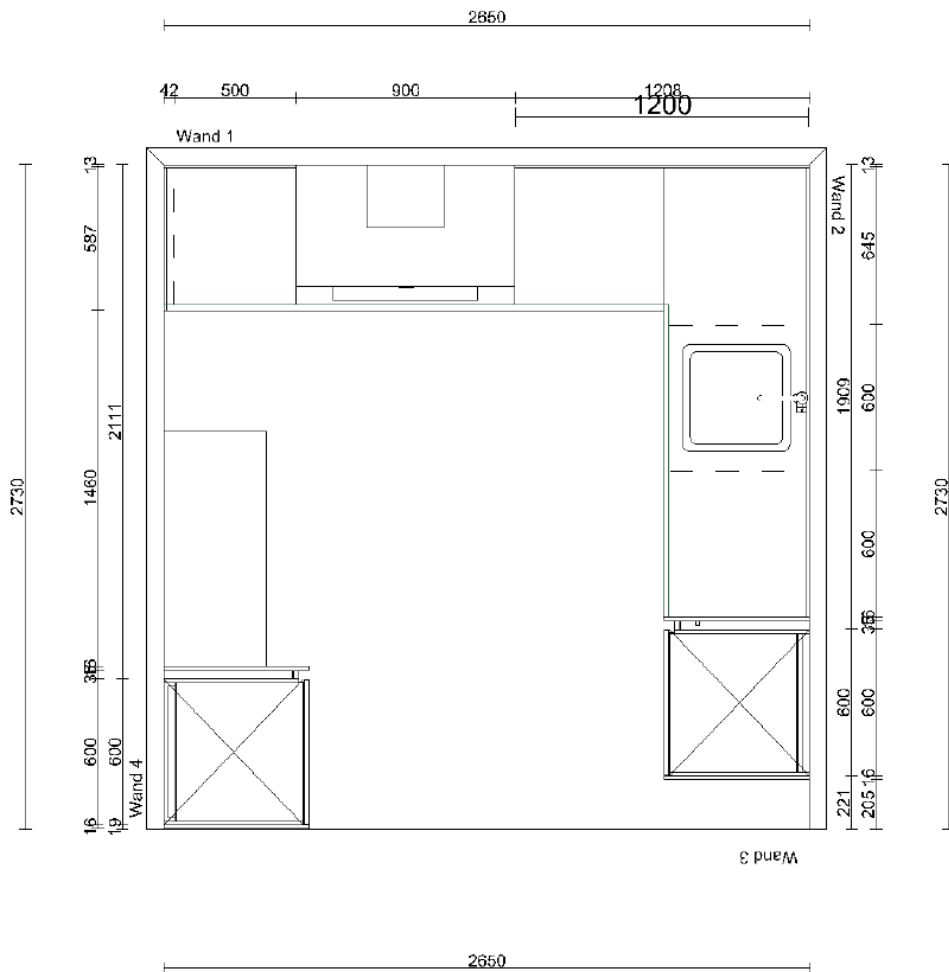

Kasten en werkblad

Composiet werkblad

Hoogglans witte, greeploze kasten

Apparatuur

Siemens iQ700 VarioSpeed oven/magnetron

Siemens 1Q100 vaatwasser

Siemens inductiekookplaat powerInduction iQ100

Siemens wandschouw met motor

LED 2x 1,5W spots

Siemens Recirculatie startset voor wandschouwkappen

Siemens iQ100 Inbouw koel-vriescombinatie