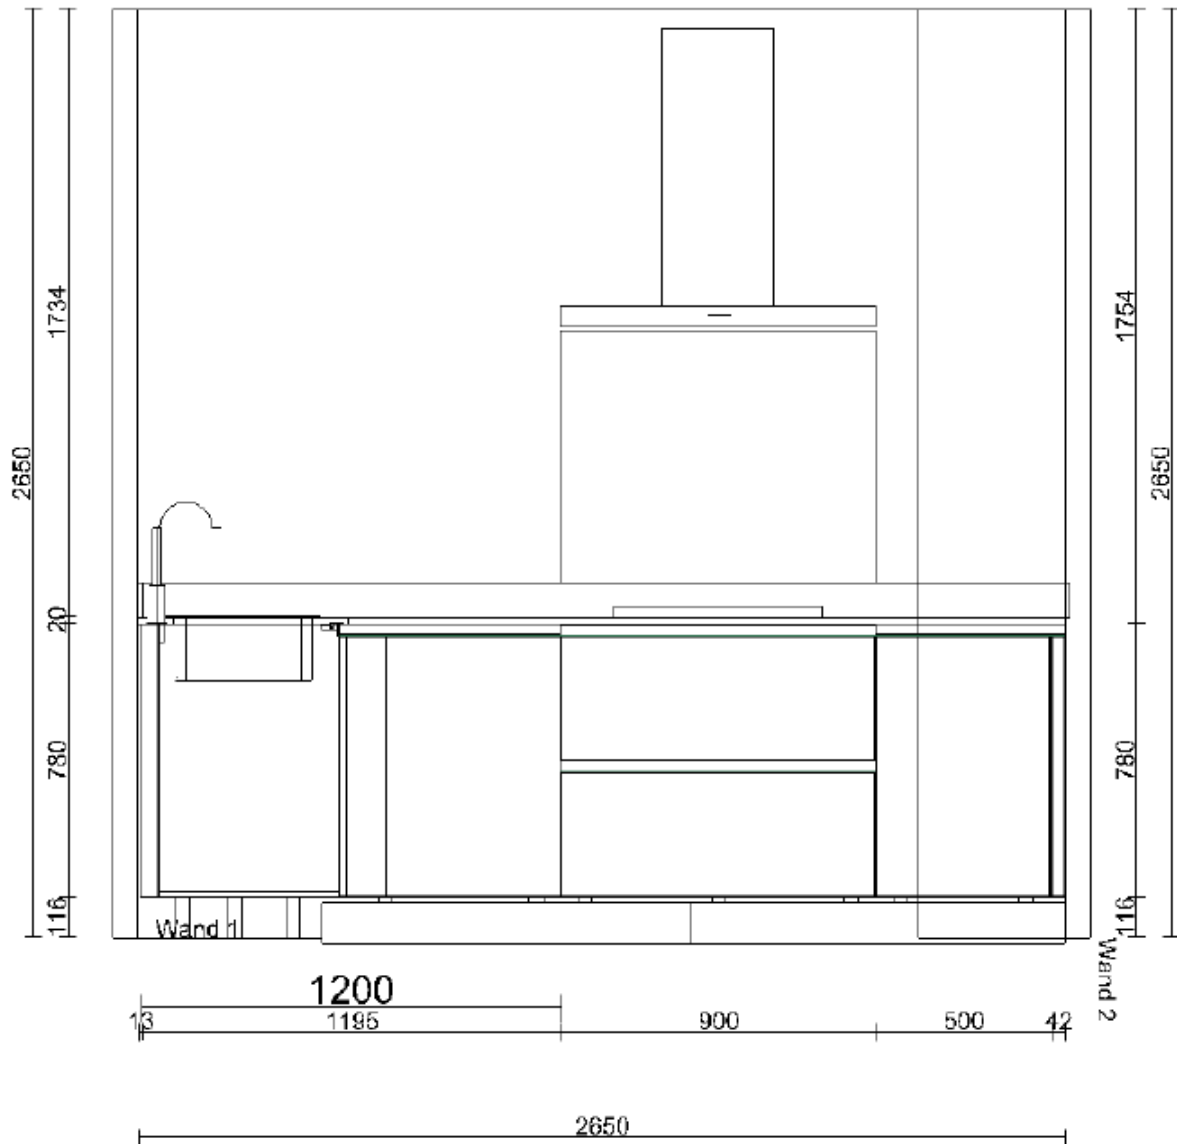

entree oost

Keukenbrochure Woningtype B1 en B1sp

Kasten en werkblad

Composiet werkblad

Hoogglans witte, greeploze kasten

Apparatuur

Siemens iQ700 VarioSpeed oven/magnetron

Siemens iQ100 vaatwasser

Siemens inductiekookplaat powerInduction iQ100

Siemens wandschouw met motor

LED 2x 1,5W spots

Siemens Recirculatie startset voor wandschouwkappen

Siemens iQ100 Inbouw koel-vriescombinatie